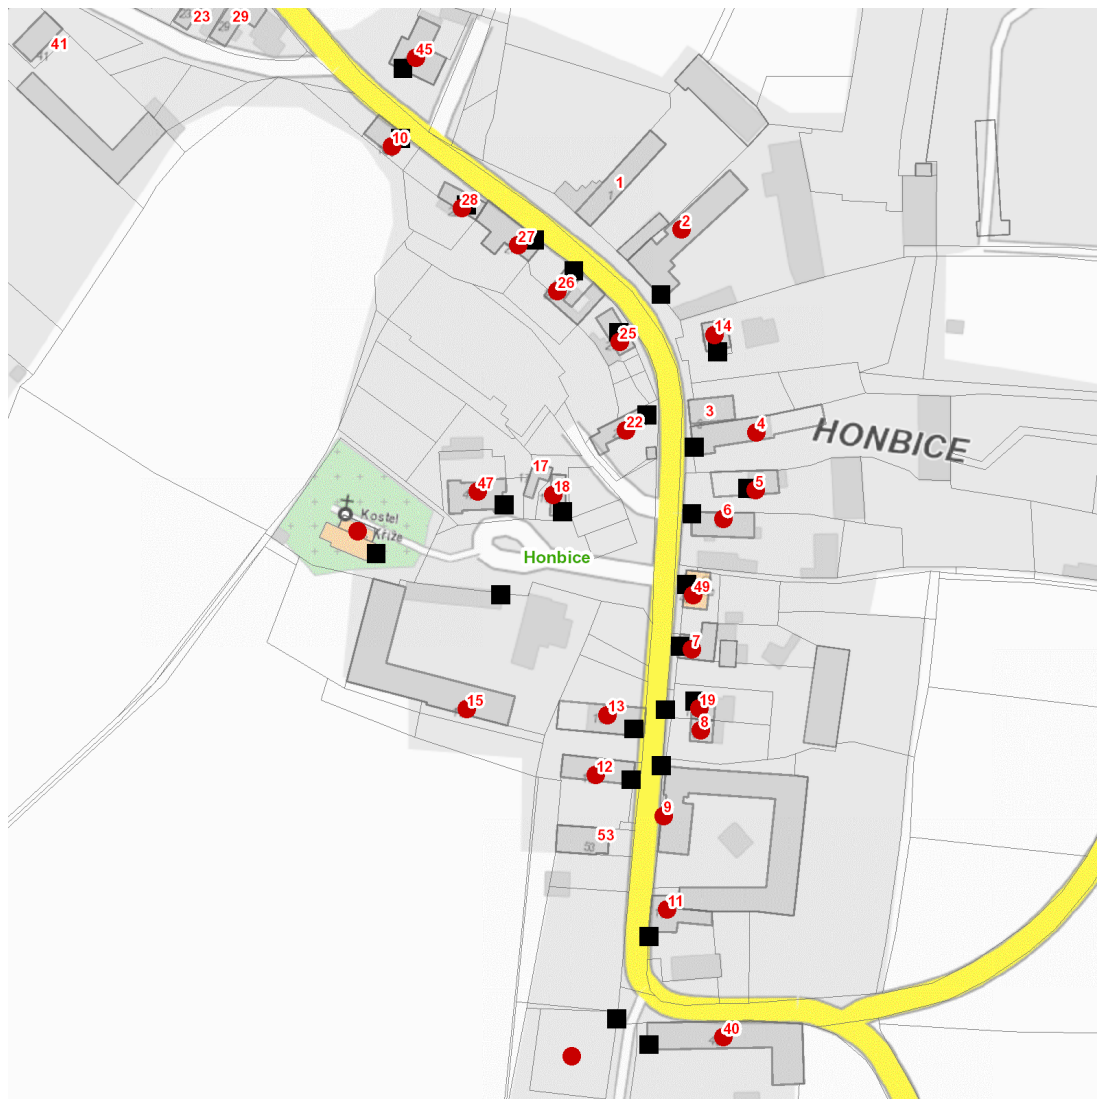

dne **27. 10. 2023** od **7:45** do **16:15** hodin

Plánovaná odstávka zahrnuje tyto lokality:**Honbice** (okres Chrudim)

č. p. 2, 4-15, 18, 19, 22, 25, 26, 27, 28, 40, 45, 47, 49

kat. území **Honbice** (kód **641723**): parcelní č. 18, 151/1

UPOZORNĚNÍ

Dotčené zařízení distribuční soustavy je nutné i v době odstávky považovat za zařízení pod napětím, a proto vás žádáme o dodržení všech zásad bezpečnosti a provedení opatření potřebných k zamezení případných škod na zdraví a majetku. | Provozovatelé výroben elektřiny jsou povinni zajistit přerušení dodávky elektřiny z výroby do vypnutého úseku distribuční soustavy.

dne 27. 10. 2023 od 7:45 do 16:15 hodin**Orientační mapový podklad odstávkou dotčených lokalit****VYSVĚTLIVKY**

- – adresy dotčené odstávkou elektřiny
- – místa připojení k elektrické síti dotčená odstávkou

INFORMACE ZASLÁNA

IDDS: yt4b2n5 (Obec Honbice)